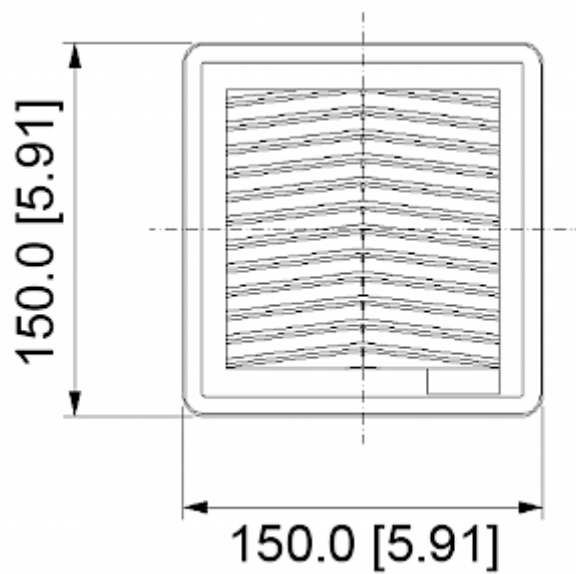

## Description

<b>Order Number:</b>	400010000
<b>Color:</b>	RAL 7035
<b>Housing Material:</b>	ABS Plastic
<b>Ingress protection:</b>	NEMA 12
<b>Optional:</b>	# 4000 10003 black # 4000 10030 NEMA 3R # 4000 10033 black, NEMA 3R
<b>Approvals:</b>	CE, cULus, CSA

## Technical data

<b>Operating temperature range:</b>	14°F - +131°F
<b>Dimension H x W x D:</b>	5.91 x 5.91 x 1.15 in.
<b>Weight:</b>	0.40 lbs
<b>Cut out dimensions:</b>	4.88 x 4.88 in. (+0.06)
<b>Degree of separation:</b>	85% - DIN 24185
<b>Wall thickness:</b>	0.05 - 0.13 inch
<b>Installation:</b>	Elastic clips

**Air flow:**

**Cut out dimensions:**