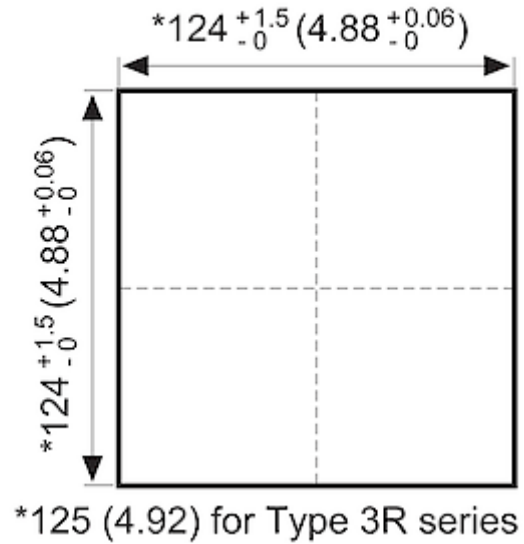

## Description

<b>Order Number:</b>	400010000
<b>Color:</b>	RAL 7035
<b>Housing Material:</b>	ABS Plastic
<b>Ingress protection:</b>	NEMA 12
<b>Optional:</b>	# 4000 10003 black # 4000 10030 NEMA 3R # 4000 10033 black, NEMA 3R
<b>Approvals:</b>	CE, cULus, CSA

## Technical data

<b>Operating temperature range:</b>	14°F - +131°F
<b>Dimension H x W x D:</b>	5.91 x 5.91 x 1.15 in.
<b>Weight:</b>	0.40 lbs
<b>Cut out dimensions:</b>	4.88 x 4.88 in. (+0.06)
<b>Degree of separation:</b>	85% - DIN 24185
<b>Wall thickness:</b>	0.05 - 0.13 inch
<b>Installation:</b>	Elastic clips

**Air flow:**

**Cut out dimensions:**